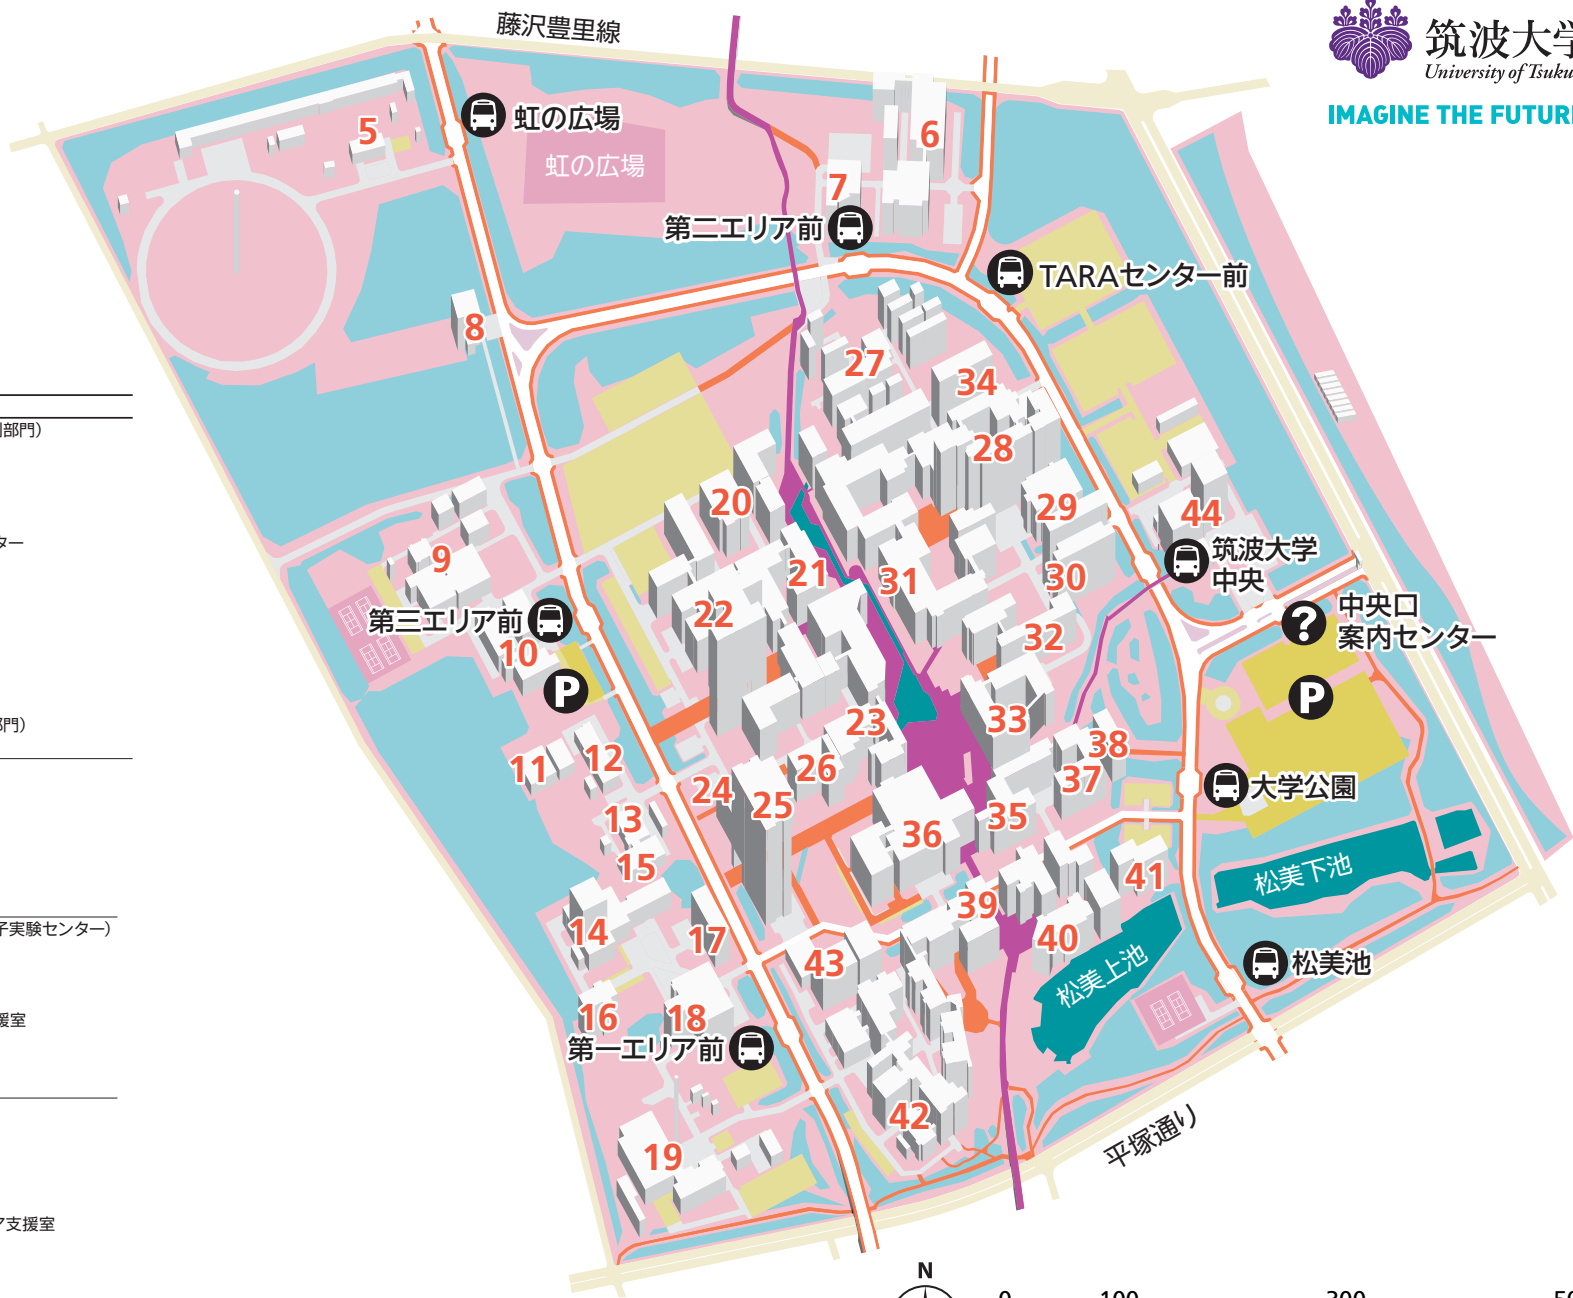

# 筑波キャンパス 中地区

エリア名	施設名称
実験センター	5 アイソトープ環境動態研究センター（環境動態予測部門）
エリア	6 生存ダイナミクス研究センター
	7 産学リエゾン共同研究センター
	8 バイオ・マテリアル植物生産研究棟
	9 プラズマ研究センター
	10 藻類バイオマス・エネルギーシステム開発研究センター
	11 エンパワースタジオ
	12 研究基盤総合センター（工作部門）
	13 研究基盤総合センター（低温部門）
	14 研究基盤総合センター（応用加速器部門）
	15 共同研究棟C
	16 研究基盤総合センター（分析部門）
	17 プロジェクト研究棟
	18 アイソトープ環境動態研究センター（放射線研究部門）
	19 アーカイブズ、中央機械室
第三エリア	20 第3体育館
	21 3A~3D、3K、3L棟／システム情報エリア支援室
	22 工学系学系棟
	23 理科系棟
	24 共同研究棟D
	25 総合研究棟B
	26 サイバニクス研究棟
第二エリア	27 つくば機能植物イノベーション研究センター（遺伝子実験センター）
	28 生物・農林学系棟
	29 第1体育館
	30 総合研究棟A
	31 2A~2H棟／生命環境エリア支援室、人間エリア支援室
	32 文科系修士棟
	33 人間学系棟
	34 環境防災研究棟
第一エリア	35 人文社会学系棟
	36 中央図書館
	37 共同研究棟A
	38 共同利用棟D
	39 スチューデントプラザ
	40 1A~1H棟／人文社会エリア支援室、数理物質エリア支援室
	41 文化系サークル館
	42 自然学系棟
	43 計算科学研究センター
本部棟エリア	44 本部棟、本部アネックス棟